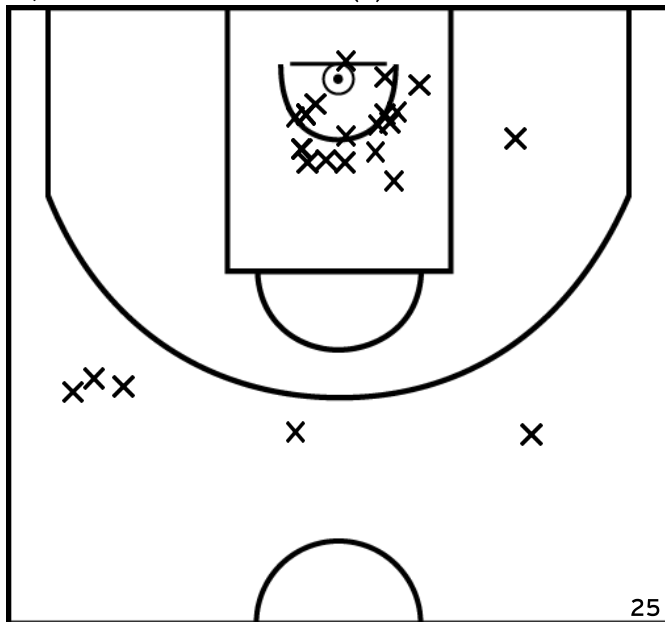

ÉQUIPE IE - PLOUHINEC BO - 2 (B)