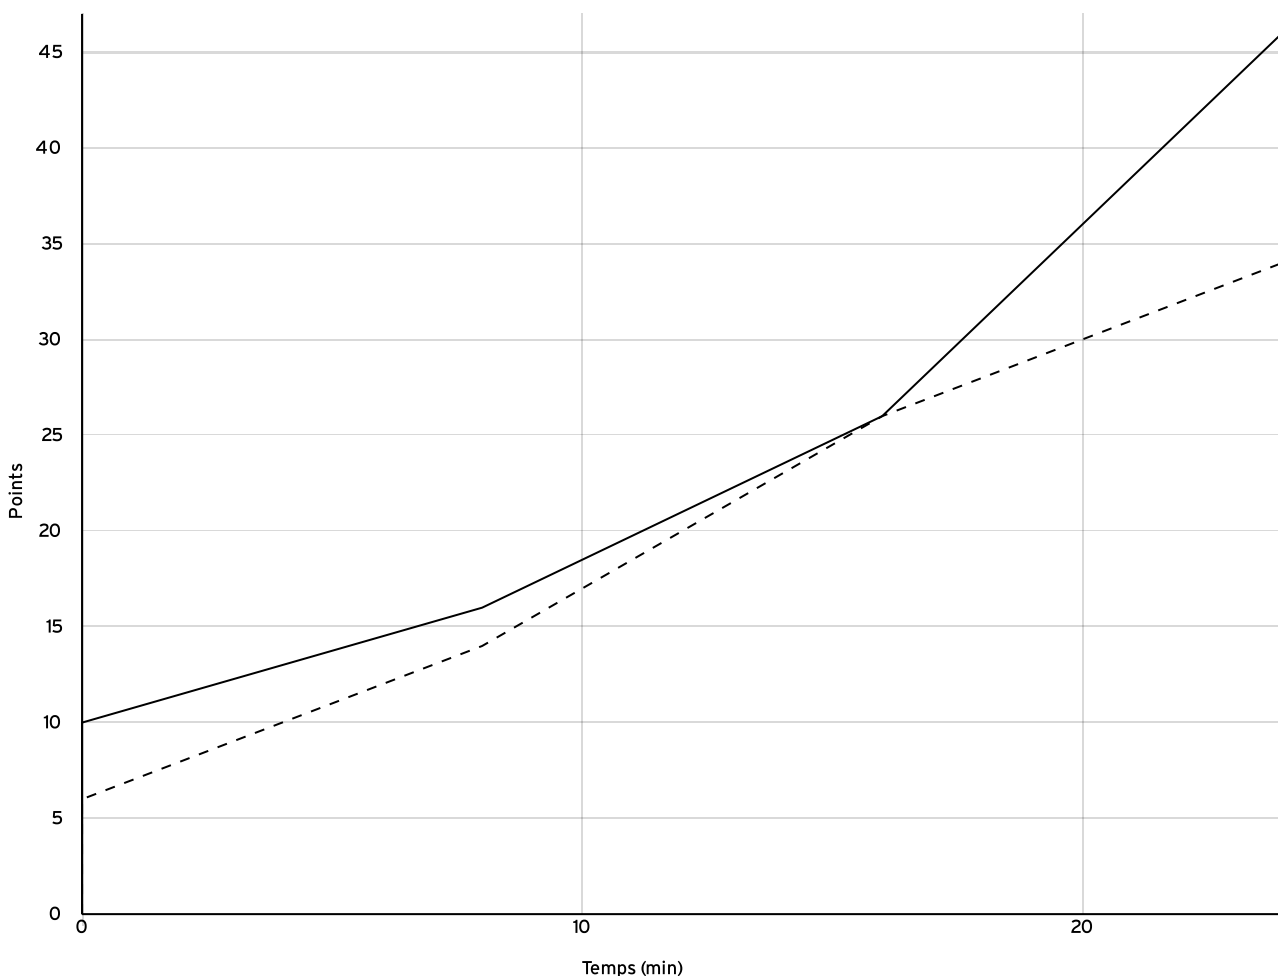

Départemental  
féminin U13 -  
Division 4  
DFU13-4

Rencontre N° 1081 Date 08/10/22 Heure 13:00 Lieu PLOUAY  
Poule I 1<sup>er</sup> arbitre LEJARS E 2<sup>e</sup> arbitre LORCY C 3<sup>e</sup> arbitre

### DONNÉES ET RATIOS

Données	LOCAUX	VISITEURS
Avantage maximum	14	0
Série maximum	10	8
Points du banc	4	16
Égalités		1
Durée de l'avantage	24:00	00:00

### PROGRESSION DU SCORE

LOCAUX

VISITEURS