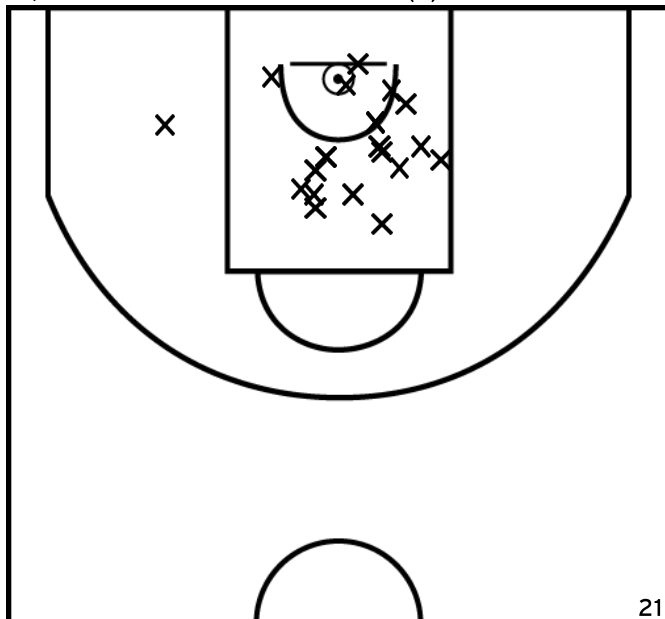

ÉQUIPE ECUREUILS DE PLOUAY BB (B)