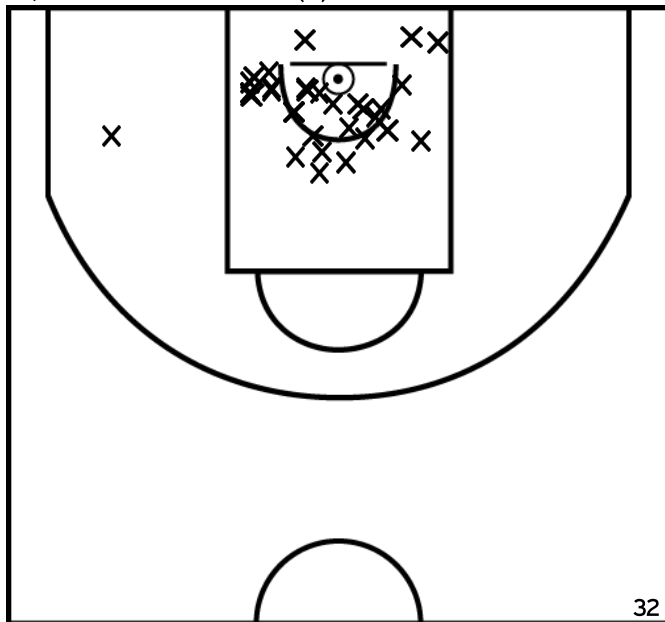

Arbitre: LE DORTZ P

BRIARD J. - ECUREUILS DE PLOUAY BB (A)

PÉRIODE 1

PÉRIODE 3

PROLONGATIONS

PÉRIODE 2

PÉRIODE 4

ÉQUIPE KEMPERLE BC - 1 (B)